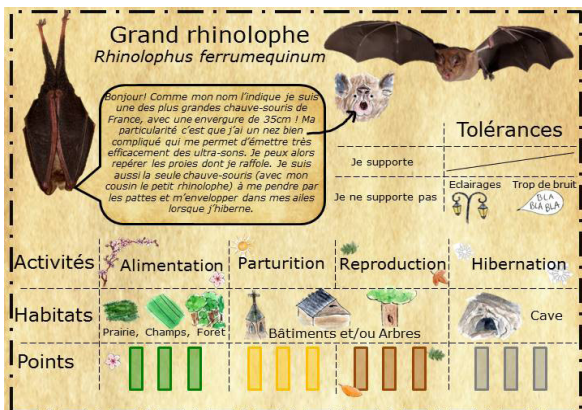

FIN DE MISSION POUR JUSTINE :

Pendant ces 8 mois passés à l'association, j'ai pu toucher de près les rôles d'animateur et éducateur à l'environnement. Ainsi, j'ai pu concevoir et réaliser des animations sur diverses thématiques auprès de publics variés. J'ai également conçu des outils pédagogiques servant de supports lors des animations, réalisé l'étude des petites bêtes de l'eau sur 2 affluents du Loir, monté un projet... J'ai aussi suivi une formation pour approfondir le cadre législatif et sécuritaire en animation.

J'ai eu la chance de participer aux rencontres nationales de l'éducation à l'environnement et à l'ouverture des assises. Cela m'a permis de mettre un pied dans le réseau d'éducation à l'environnement et d'en comprendre le fonctionnement.

Ainsi, c'est avec regrets que je quitte ma mission de service civique au sein d'ATHENA mais je ne garde que du positif de cette expérience qui m'a apporté de nouvelles compétences et m'a permis de faire de nouvelles rencontres. La suite des aventures continue, je l'espère, dans un projet à l'étranger.

MALLE CHAUVES-SOURIS :

La sensibilisation au monde des chauves-souris n'est pas chose facile du fait de la discrétion des espèces et de leur mode vie nocturne. Pour pouvoir faire découvrir ses mammifères volants une malle pédagogique est en court de réalisation. Des outils ont déjà vu le jour...

Jeu de plateau et ses cartes :